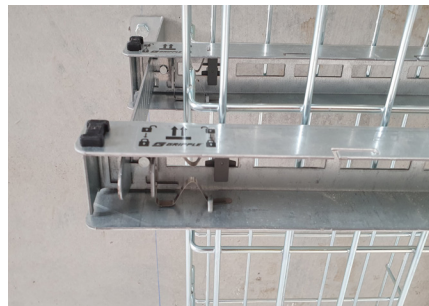

Podsumowanie

Typ budynku	Budynek biurowy
Data wykonywania prac	Październik 2019
Specyfikacja stropu / budynku	Budynek piętrowy ze stropem żelbetowym
Zastosowanie systemu Fast Trak	Podwieszenie trasy kablowej o łącznej długości ok.220 m

Zastosowane produkty

Fast Trak – Uniwersalny Profil

Fast Trak – Boczny Dostęp

Kluczowe zalety zastosowania systemu Gripple Fast Trak to znaczące skrócenie czasu montażu, brak potrzeby przygotowania i obróbki dostarczonego materiału, szybka regulacja wysokości zawieszenia instalacji.

✓ **Budowa siedziby Straży Granicznej – Elbląg**

Wykorzystano produkty FAST TRAK marki Gripple do mocowania tras kablowych na ww. obiekcie. Wysoko oceniamy przydatność systemu do mocowania tras kablowych, oświetlenia oraz innych elementów. Prostota oraz szybkość montażu, pełna regulacja wysokości, duże współczynniki bezpieczeństwa nośności – to podstawowe zalety tego systemu.