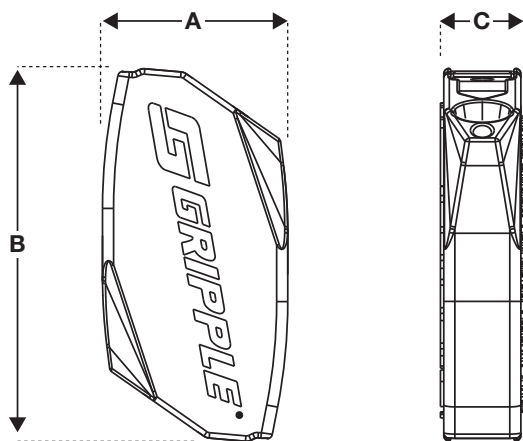

Ideaal voor het snel een eenvoudig ophangen, ondersteunen of beveiligen van allerlei soorten elementen.

VOORDELEN

- Ideaal voor het snel ophangen van zwaardere elementen zoals stralingspanelen of leidingen
- Tot 6 keer sneller dan traditionele methodes
- Universeel en eenvoudig te monteren
- Zorgt voor extra comfort en veiligheid op de bouwplaats
- Esthetisch, discreet en licht van gewicht
- Geleverd als gebruiksklare set bestaande uit een kabel met een eindbevestiging naar keuze, een Gripple klem en een ontgrendelingsleutel

INSTALLATIE & AFSTELLING

Zorg ervoor dat er min. 75 mm kabel uit de klem steekt.

PRODUCTSPECIFICATIES

Dimensie	Nr. 1 (mm)	Nr. 2 (mm)	Nr. 3 (mm)	Nr. 4 (mm)	Nr. 5 (mm)
A	16	18	26	37	43
B	24	34	43	62	106
C	6	8	8	11	13

Veiligheidscoëfficiënt 5:1

Materiaal:

Omhuysel - Zamac ZA2

Wig - Gecomprimeerd hard staal (Minimum Rockwell 56C)

Veer - RVS/Inox Type 302

Afsluitkapje - UV gestabiliseerd polypropeen homopolymeer