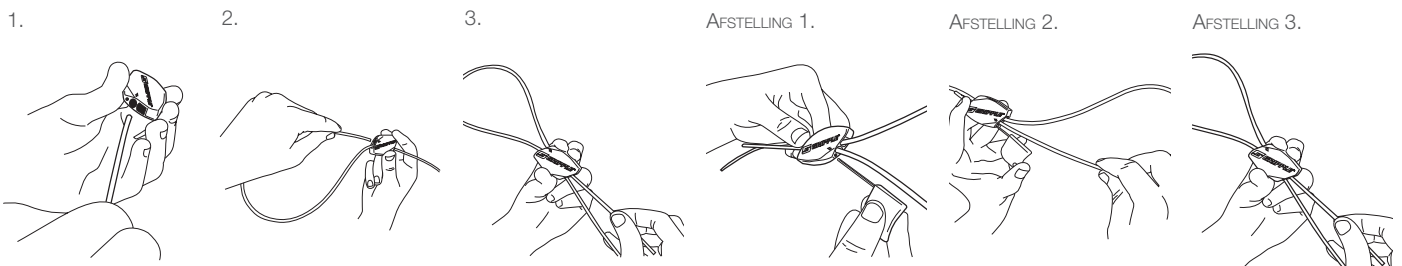

Ideaal voor het snel een eenvoudig ophangen, ondersteunen of beveiligen van allerlei soorten elementen.

VOORDELEN

- Ideaal voor het snel ophangen van zwaardere elementen zoals stralingspanelen of leidingen
- Tot 6 keer sneller dan traditionele methodes
- Universeel en eenvoudig te monteren
- Zorgt voor extra comfort en veiligheid op de bouwplaats
- Esthetisch, discreet en licht van gewicht
- Geleverd als gebruiksklare set bestaande uit een kabel met een eindbevestiging naar keuze, een Gripple klem en een ontgrendelingsleutel

INSTALLATIE & AFSTELLING

Zorg ervoor dat er min. 75 mm kabel uit de klem steekt.

PRODUCTSPECIFICATIES

Dimensie	Nr. 1 (mm)	Nr. 2 (mm)	Nr. 3 (mm)	Nr. 4 (mm)	Nr. 5 (mm)
A	16	18	26	37	43
B	24	34	43	62	106
C	6	8	8	11	13

Veiligheidscoëfficiënt 5:1

Materiaal:

Omhuysel - Zamac ZA2

Wig - Gecomprimeerd hard staal (Minimum Rockwell 56C)

Veer - RVS/Inox Type 302

Afsluitkapje - UV gestabiliseerd polypropeen homopolymeer