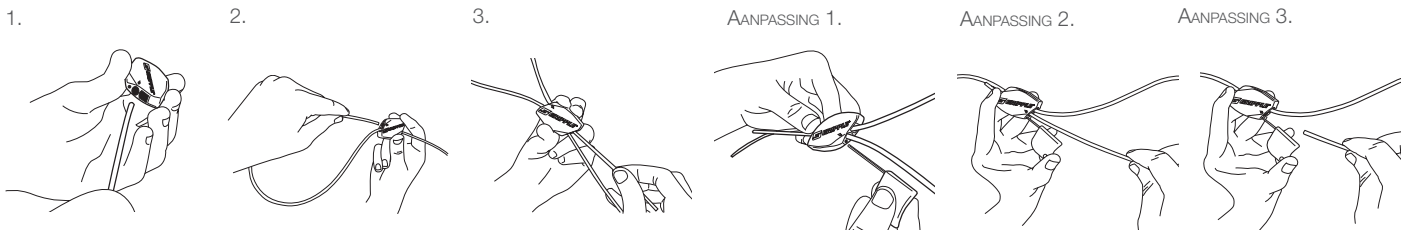

INSTALLATIE & AFSTELLING

Let op dat er altijd minimaal 75 mm draad uit de zijkant.