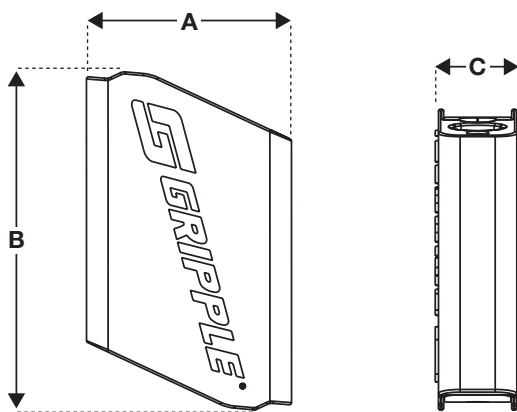

## VOORDELEN

- De klem, kabel en veer zijn vervaardigd uit roestvrij staal voor een optimale duurzaamheid
- Corrosiebestendig en sterk dankzij de uit keramiek vervaardigde wiggen
- Esthetisch en licht van gewicht
- Mag niet gebruikt worden in zwembaden
- Beschikbaar in 2 maten, voor een werkbelasting, Nr. 2 tot 45 kg, Nr. 3 tot 90 kg
- Geleverd als gebruiksklare set

## INSTALLATIE & AFSTELLING

Let op dat er altijd minimaal 75 mm draad uit de zijkant.

## PRODUCTSPECIFICATIES

Dimensie	Nr. 2 (mm)	Nr. 3 (mm)
A	17,4	19
B	24,2	27,7
C	8	8