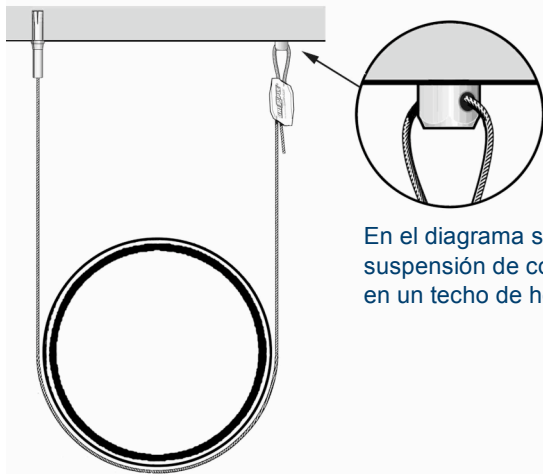

Adaptador M6 y M8 Gripple

Ideal para fijar en luminarias, bandejas porta cables con anclajes de expansión, soportes de suspensiones y otros productos con un orificio de 6mm u 8mm.

INFORMACIÓN DEL PRODUCTO

- Diseñado para usar con Gripple de tamaño No.1 a No.4.
- Carga soportada 225kg, con un factor de seguridad de 5:1.
- Ideal para fijar instalaciones suspendidas con un orificio de 6mm u 8mm.
- Viene completo con su tuerca serrada correspondiente.
- Puede fijarse en hormigón usando un anclaje de expansión M6 o M8.

En el diagrama se muestra en una suspensión de conducto para fijar en un techo de hormigón.

Un accesorio ideal para asegurar una suspensión Gripple directamente a una instalación de luz.

ESPECIFICACIÓN DEL ADAPTADOR M6 Y M8