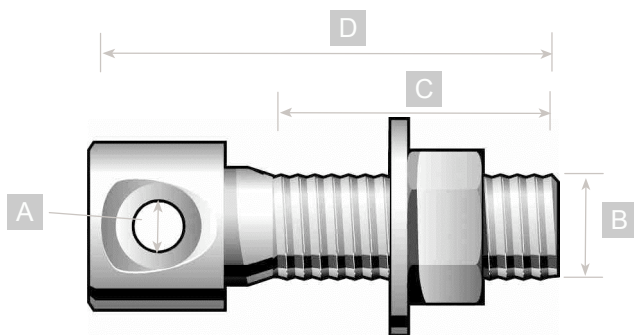

Adaptador M6 y M8 Gripple

Ideal para fijar en luminarias, bandejas porta cables con anclajes de expansión, soportes de suspensiones y otros productos con un orificio de 6mm u 8mm.

INFORMACIÓN DEL PRODUCTO

- Diseñado para usar con Gripple de tamaño No.1 a No.4.
- Carga soportada 225kg, con un factor de seguridad de 5:1.
- Ideal para fijar instalaciones suspendidas con un orificio de 6mm u 8mm.
- Viene completo con su tuerca serrada correspondiente.
- Puede fijarse en hormigón usando un anclaje de expansión M6 o M8.

En el diagrama se muestra en una suspensión de conducto para fijar en un techo de hormigón.

Un accesorio ideal para asegurar una suspensión Gripple directamente a una instalación de luz.

ESPECIFICACIÓN DEL ADAPTADOR M6 Y M8