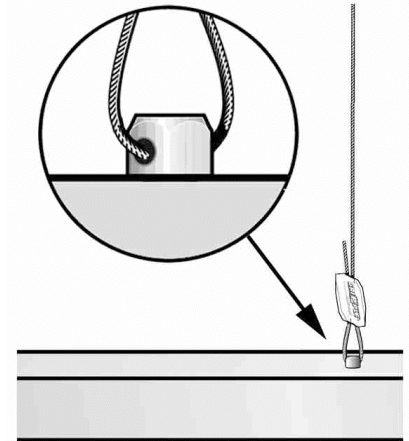

Adaptador M6 y M8 Gripple

Ideal para fijar en luminarias, bandejas porta cables con anclajes de expansión, soportes de suspensiones y otros productos con un orificio de 6mm u 8mm.

INFORMACIÓN DEL PRODUCTO

- Diseñado para usar con Gripple de tamaño No.1 a No.4.
- Carga soportada 225kg, con un factor de seguridad de 5:1.
- Ideal para fijar instalaciones suspendidas con un orificio de 6mm u 8mm.
- Viene completo con su tuerca serrada correspondiente.
- Puede fijarse en hormigón usando un anclaje de expansión M6 o M8.

En el diagrama se muestra en una suspensión de conducto para fijar en un techo de hormigón.

Un accesorio ideal para asegurar una suspensión Gripple directamente a una instalación de luz.

ESPECIFICACIÓN DEL ADAPTADOR M6 Y M8