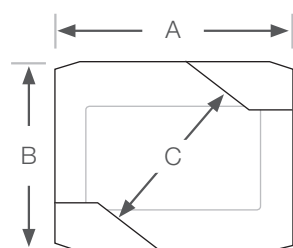

Terminación

Ideal para colgar de techos suspendidos con perfiles T, señalización, baffles acústicos y luminarias

VENTAJAS

- Tiempos más rápidos de manipulación e instalación
- Diseñado para usar con la Gama Angel
- Instalación fácil y rápida - no se requieren herramientas
- Visualmente discreto y ligero
- Puede ser ajustado a posterior
- No provoca deterioro al instalar en el perfil T
- Puede utilizarse en perfiles T de 24 mm de ancho
- Se suministra en un kit listo para su uso

CONCEPTOS DE INSTALACIÓN & MONTAJE

ESPECIFICACIONES

A (mm)	B (mm)	C (mm)	D (mm)
40	32	24	15

INFORMACIÓN

Carga de trabajo segura:
5 kg con un coeficiente de seguridad 5:1

Material:
Matriz Polimérica: Nylon 66 (Poliamida 66)
Tipo de refuerzo: Fibra de vidrio larga
Contenido de fibra: 30%
Color: blanco
Método de procesamiento: Moldeado por inyección