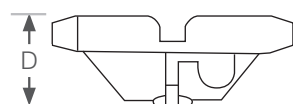

Terminación

Ideal para colgar de techos suspendidos con perfiles T, señalización, baffles acústicos y luminarias

VENTAJAS

- Tiempos más rápidos de manipulación e instalación
- Diseñado para usar con la Gama Angel
- Instalación fácil y rápida - no se requieren herramientas
- Visualmente discreto y ligero
- Puede ser ajustado a posterior
- No provoca deterioro al instalar en el perfil T
- Puede utilizarse en perfiles T de 24 mm de ancho
- Se suministra en un kit listo para su uso

CONCEPTOS DE INSTALACIÓN & MONTAJE

ESPECIFICACIONES

A (mm)	B (mm)	C (mm)	D (mm)
40	32	24	15

INFORMACIÓN

Carga de trabajo segura:
5 kg con un coeficiente de seguridad 5:1

Material:
Matriz Polimérica: Nylon 66 (Poliamida 66)
Tipo de refuerzo: Fibra de vidrio larga
Contenido de fibra: 30%
Color: blanco
Método de procesamiento: Moldeado por inyección