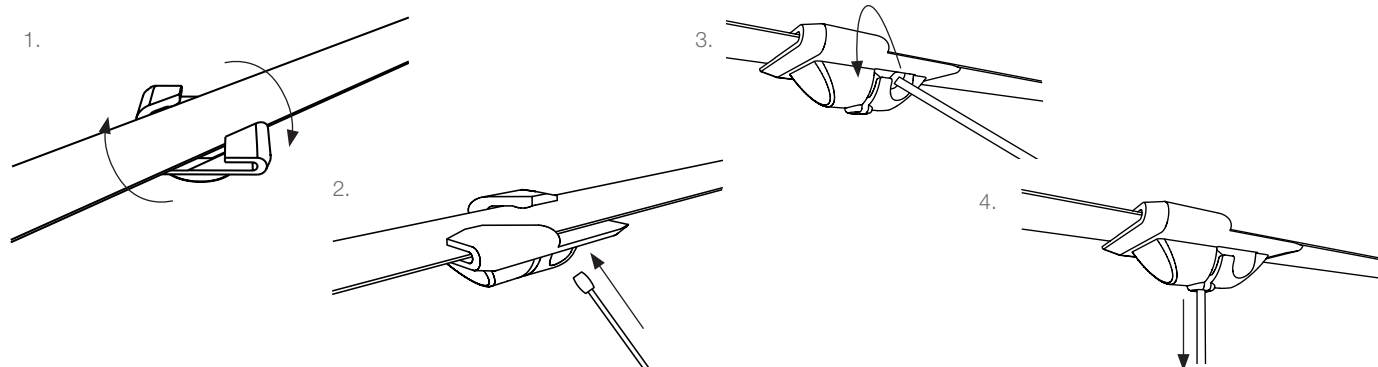

Terminación

Ideal para colgar de techos suspendidos con perfiles T, señalización, baffles acústicos y luminarias

VENTAJAS

- Tiempos más rápidos de manipulación e instalación
- Diseñado para usar con la Gama Angel
- Instalación fácil y rápida - no se requieren herramientas
- Visualmente discreto y ligero
- Puede ser ajustado a posterior
- No provoca deterioro al instalar en el perfil T
- Puede utilizarse en perfiles T de 24 mm de ancho
- Se suministra en un kit listo para su uso

CONCEPTOS DE INSTALACIÓN & MONTAJE

ESPECIFICACIONES

A (mm)	B (mm)	C (mm)	D (mm)
40	32	24	15

INFORMACIÓN

Carga de trabajo segura:
5 kg con un coeficiente de seguridad 5:1

Material:
Matriz Polimérica: Nylon 66 (Poliamida 66)
Tipo de refuerzo: Fibra de vidrio larga
Contenido de fibra: 30%
Color: blanco
Método de procesamiento: Moldeado por inyección