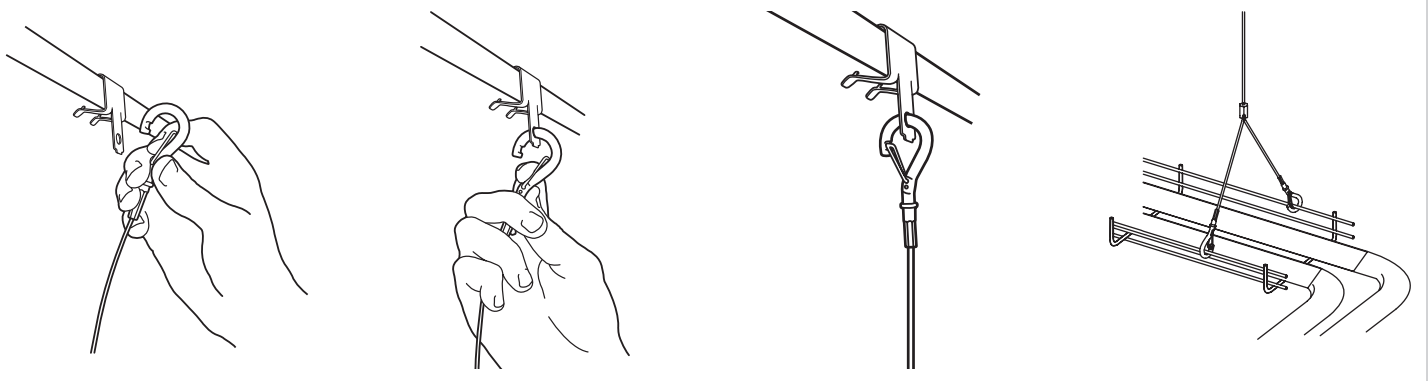

Ideaal om op kabelgoten, beugels, lichtlijnen, decoratie of signalisatie elementen te bevestigen.

VOORDELEN

- Eenvoudig en snel te monteren op draadgoten of spantklemmen
- Maximale werkbelasting tot 90 kg, veiligheidscoëfficiënt 5:1
- Gebruiksklaar, geleverd als complete set met kabel en Gripple klem
- Beschikbaar in lengtes van 1 tot 10 meter
- Andere lengtes op verzoek leverbaar

Haakafwerking EC

Haakafwerking ECS

INSTALLATIE

SPECIFICATIES HAAKAFWERKING

Maat		A (mm)	B (mm)	C (mm)
Nr. 1 (0 - 10 kg)	ECS	4,5	6	55
	EC	6,3	8	75
Nr. 2 (10 - 45 kg)	EC	6,3	8	75
Nr. 3 (45 - 90 kg)	EC	6,3	8	75