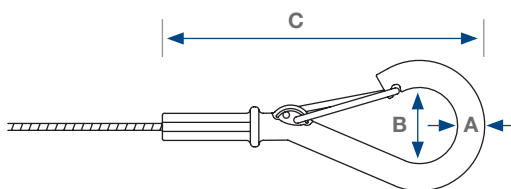

Ideaal om op kabelgoten, beugels, lichtlijnen, decoratie of signalisatie elementen te bevestigen.

VOORDELEN

- Eenvoudig en snel te monteren op draadgoten of spantklemmen
- Maximale werkbelasting tot 90 kg, veiligheidscoëfficiënt 5:1
- Gebruiksklaar, geleverd als complete set met kabel en Gripple klem
- Beschikbaar in lengtes van 1 tot 10 meter
- Andere lengtes op verzoek leverbaar

Haakafwerking EC

Haakafwerking ECS

INSTALLATIE

SPECIFICATIES HAAKAFWERKING

Maat		A (mm)	B (mm)	C (mm)
Nr. 1 (0 - 10 kg)	ECS	4,5	6	55
	EC	6,3	8	75
Nr. 2 (10 - 45 kg)	EC	6,3	8	75
Nr. 3 (45 - 90 kg)	EC	6,3	8	75