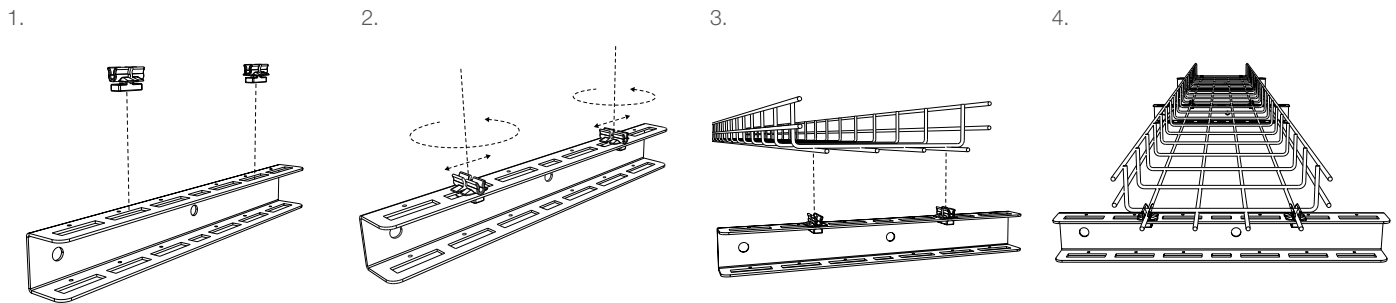

Accesorio

Desarrollado para la sujeción rápida de bandeja portacables con soportes universales de Gripple, Fast Trak y Soporte G. El producto diseñado con cuarto de vuelta no necesita herramientas de montaje y es fácil de usar.

CARACTERÍSTICAS / BENEFICIOS

- **Seguro** – Evita el movimiento de la bandeja
- **Versátil** – Dos tamaños disponibles de bandeja: rejilla de \varnothing 4 y 5 mm
- **Fácil** – No son necesarias herramientas para su instalación
- **Rápido** – Ahorro de tiempo en montaje, en comparación con los métodos tradicionales

INSTALACIÓN

ESPECIFICACIONES

Color	A (\varnothing)	B (mm)	C (mm)	D (mm)
Gris	Compatible con Rejilla de 4 mm	17	30	2
Negro	Compatible con Rejilla de 5 mm	17	30	2
* Azul	Compatible con Rejilla de 4 mm	17	30	3
* Azul marino	Compatible con Rejilla de 5 mm	17	30	3

Material:
Copolímero de Acetal (POM C)
(ERCACETAL C)

Color
Gris y Azul = Rejilla \varnothing 4 mm
Negro y Azul marino = Rejilla \varnothing 5 mm