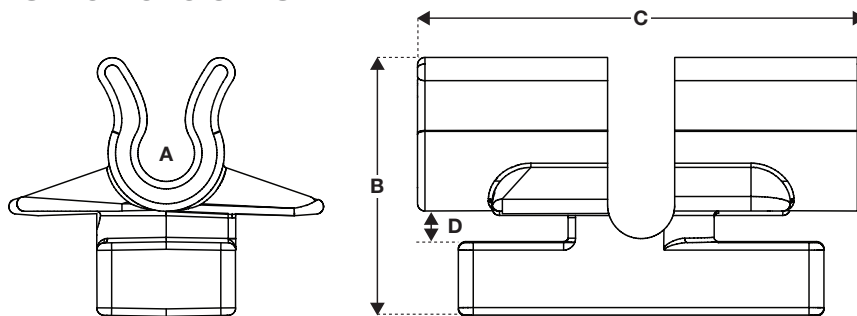

CARACTERÍSTICAS / BENEFICIOS

- **Seguro** – Evita el movimiento de la bandeja
- **Versátil** – Dos tamaños disponibles de bandeja: rejilla de \varnothing 4 y 5 mm
- **Fácil** – No son necesarias herramientas para su instalación
- **Rápido** – Ahorro de tiempo en montaje, en comparación con los métodos tradicionales

INSTALACIÓN

ESPECIFICACIONES

Color	A (\varnothing)	B (mm)	C (mm)	D (mm)
Gris	Compatible con Rejilla de 4 mm	17	30	2
Negro	Compatible con Rejilla de 5 mm	17	30	2
* Azul	Compatible con Rejilla de 4 mm	17	30	3
* Azul marino	Compatible con Rejilla de 5 mm	17	30	3