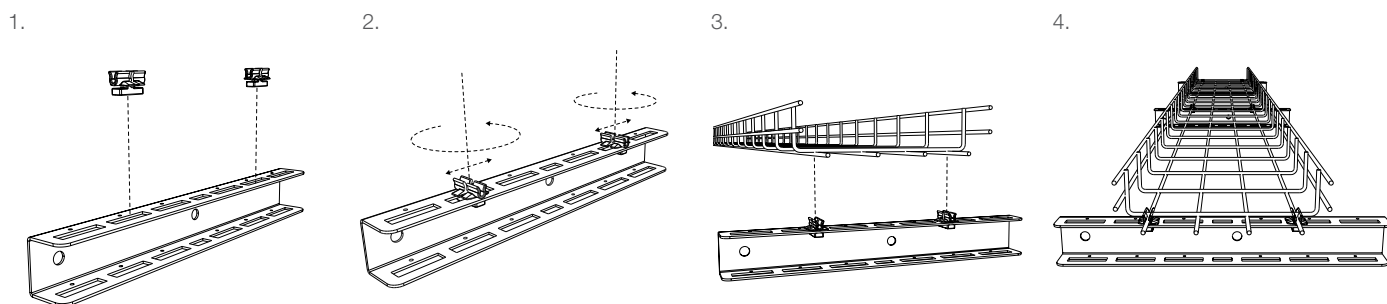

Acessório

Concebido para fixação rápida de esteira aramada a perfil Gripple Universal, Fast Trak e Suporte G. Utilizando o nosso design Quick Twist (1/4 de volta rápida), o produto é aplicado sem ferramentas e de forma muito simples.

CARACTERÍSTICAS / BENEFÍCIOS

- **Seguro** – Evita o levantamento e o deslizamento da esteira aramada
- **Versátil** – Dois tamanhos disponíveis para esteira aramada de cabos com 4 mm e 5 mm
- **Fácil** – Instalação sem ferramentas
- **Rápido** – Economia de tempo em comparação com métodos tradicionais

MONTAGEM

ESPECIFICAÇÕES

Cor	A (ø)	B (mm)	C (mm)	D (mm)
Cinzento	Compatível com arame de 4 mm	17	30	2
Preto	Compatível com arame de 5 mm	17	30	2
* Azul	Compatível com arame de 4 mm	17	30	3
* Azul marinho	Compatível com arame de 5 mm	17	30	3

Material:
Copolímero de acetato (POM C)
(ERCACETAL C)

Cor:
Cinza e Azul = cabo ø 4 mm
Preto e Azul marinho = cabo ø 5 mm