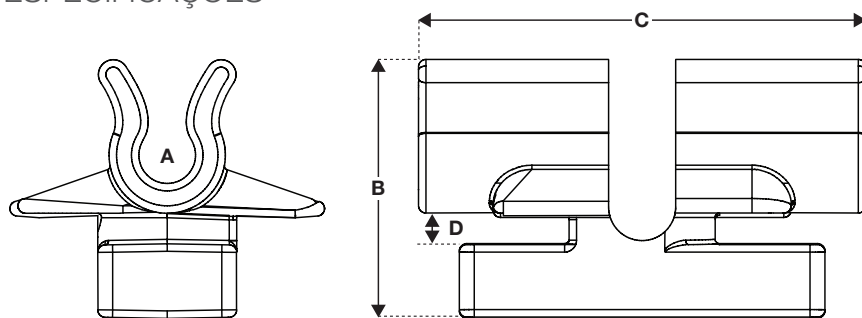

Acessório

Concebido para fixação rápida de esteira aramada a perfil Gripple Universal, Fast Trak e Suporte G. Utilizando o nosso design Quick Twist (1/4 de volta rápida), o produto é aplicado sem ferramentas e de forma muito simples.

CARACTERÍSTICAS / BENEFÍCIOS

- **Seguro** – Evita o levantamento e o deslizamento da esteira aramada
- **Versátil** – Dois tamanhos disponíveis para esteira aramada de cabos com 4 mm e 5 mm
- **Fácil** – Instalação sem ferramentas
- **Rápido** – Economia de tempo em comparação com métodos tradicionais

MONTAGEM

ESPECIFICAÇÕES

Cor	A (ø)	B (mm)	C (mm)	D (mm)
Cinzento	Compatível com arame de 4 mm	17	30	2
Preto	Compatível com arame de 5 mm	17	30	2
* Azul	Compatível com arame de 4 mm	17	30	3
* Azul marinho	Compatível com arame de 5 mm	17	30	3

Material:
Copolímero de acetato (POM C)
(ERCACETAL C)

Cor:
Cinza e Azul = cabo ø 4 mm
Preto e Azul marinho = cabo ø 5 mm