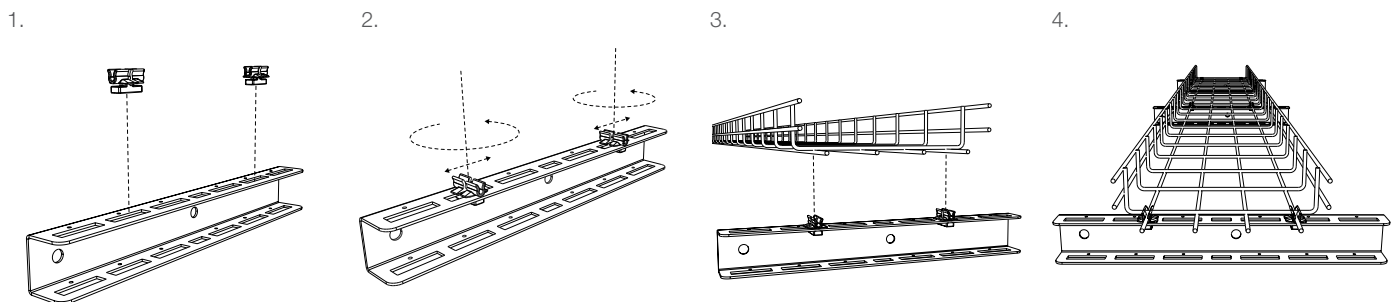

Zubehör

Zur schnellen Befestigung von Kabelrinnen auf den G-Profilen und Fast Trak. Mit unserem Quick Twist Design ist das Produkt einfach und ohne Werkzeug zu montieren.

VORTEILE:

- **Sicherheit** – beugt das Abheben und Senken von Kabelrinnen vor
- **Vielseitig** – in zwei Größen für Kabeltragsysteme mit einer Stärke von 4 mm und 5 mm erhältlich
- **Einfach** – ohne Werkzeug, Installation durch Viertel-Drehung
- **Schnell** – Zeitgewinn bei der Installation im Vergleich zu herkömmlichen Lösungen

INSTALLATION

TECHNISCHE INFORMATIONEN

Farbe	A Ø (mm)	B (mm)	C (mm)	D (mm)
Grau	Verwendbar mit 4 mm Draht	17	30	2
Schwarz	Verwendbar mit 5 mm Draht	17	30	2
* Blau	Verwendbar mit 4 mm Draht	17	30	3
* Marineblau	Verwendbar mit 5 mm Draht	17	30	3

* Nur kompatibel mit G-Profilen G300 und G400

ERHÄLTliches ZUBEHÖR

Für weitere Angaben, kontaktieren Sie uns oder besuchen Sie www.gripple.com

SPEZIFISCHE INFORMATIONEN

Betriebslast:
Keine Betriebslast

Material:
Acetal Copolymer (POM C) (ERCACETAL C)

Farbe:
Grau und Blau = 4 mm Draht
Schwarz und Marineblau = 5 mm Draht