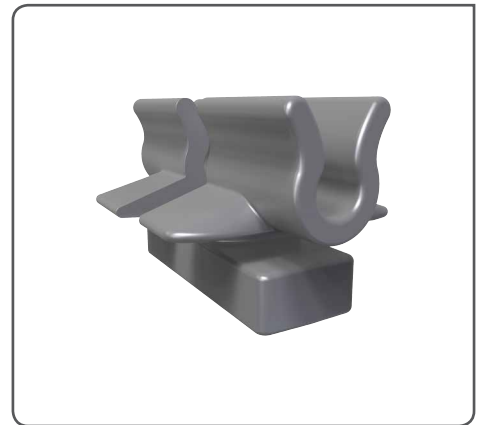

Zubehör

Zur schnellen Befestigung von Kabelrinnen auf den G-Profilen und Fast Trak. Mit unserem Quick Twist Design ist das Produkt einfach und ohne Werkzeug zu montieren.

VORTEILE:

- **Sicherheit** – beugt das Abheben und Senken von Kabelrinnen vor
- **Vielseitig** – in zwei Größen für Kabeltragsysteme mit einer Stärke von 4 mm und 5 mm erhältlich
- **Einfach** – ohne Werkzeug, Installation durch Viertel-Drehung
- **Schnell** – Zeitgewinn bei der Installation im Vergleich zu herkömmlichen Lösungen

INSTALLATION

TECHNISCHE INFORMATIONEN

Farbe	A Ø (mm)	B (mm)	C (mm)	D (mm)
Grau	Verwendbar mit 4 mm Draht	17	30	2
Schwarz	Verwendbar mit 5 mm Draht	17	30	2
* Blau	Verwendbar mit 4 mm Draht	17	30	3
* Marineblau	Verwendbar mit 5 mm Draht	17	30	3

* Nur kompatibel mit G-Profilen G300 und G400

ERHÄLTliches ZUBEHÖR

Für weitere Angaben, kontaktieren Sie uns oder besuchen Sie www.gripple.com

SPEZIFISCHE INFORMATIONEN

Betriebslast:
Keine Betriebslast

Material:
Acetal Copolymer (POM C) (ERCACETAL C)

Farbe:
Grau und Blau = 4 mm Draht
Schwarz und Marineblau = 5 mm Draht