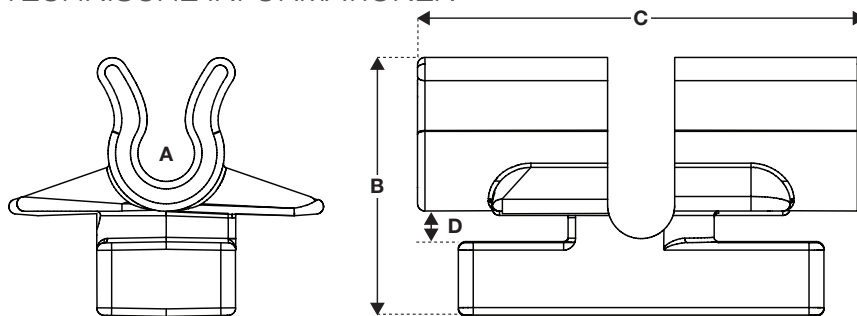

Zubehör

Zur schnellen Befestigung von Kabelrinnen auf den G-Profilen und Fast Trak. Mit unserem Quick Twist Design ist das Produkt einfach und ohne Werkzeug zu montieren.

VORTEILE:

- **Sicherheit** – beugt das Abheben und Senken von Kabelrinnen vor
- **Vielseitig** – in zwei Größen für Kabeltragsysteme mit einer Stärke von 4 mm und 5 mm erhältlich
- **Einfach** – ohne Werkzeug, Installation durch Viertel-Drehung
- **Schnell** – Zeitgewinn bei der Installation im Vergleich zu herkömmlichen Lösungen

INSTALLATION

TECHNISCHE INFORMATIONEN

Farbe	A Ø (mm)	B (mm)	C (mm)	D (mm)
Grau	Verwendbar mit 4 mm Draht	17	30	2
Schwarz	Verwendbar mit 5 mm Draht	17	30	2
* Blau	Verwendbar mit 4 mm Draht	17	30	3
* Marineblau	Verwendbar mit 5 mm Draht	17	30	3

* Nur kompatibel mit G-Profilen G300 und G400

ERHÄLTliches ZUBEHÖR

Für weitere Angaben, kontaktieren Sie uns oder besuchen Sie www.gripple.com

SPEZIFISCHE INFORMATIONEN

Betriebslast:
Keine Betriebslast

Material:
Acetal Copolymer (POM C) (ERCACETAL C)

Farbe:
Grau und Blau = 4 mm Draht
Schwarz und Marineblau = 5 mm Draht