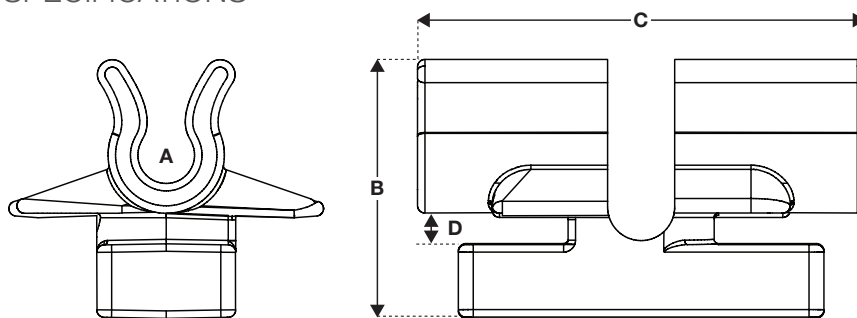

Accessoire

Développé pour la fixation de chemins de câbles en fils sur le Fast Trak et Étrier G. Aucun outil nécessaire, simple à utiliser avec son système de quart de tour.

AVANTAGES

- **Sûr** – Empêche le soulèvement et le glissement du chemin de câbles en fil
- **Polyvalent** – 2 tailles disponibles pour chemins de câbles de diamètre 4 mm et 5 mm
- **Facile** – Installation en un quart de tour et sans outil
- **Rapide** – Plus rapide à installer que les méthodes traditionnelles

INSTALLATION

SPÉCIFICATIONS

Couleur	A (ø)	B (mm)	C (mm)	D (mm)
Gris	Compatible avec fil de 4 mm	17	30	2
Noir	Compatible avec fil de 5 mm	17	30	2
* Bleu	Compatible avec fil de 4 mm	17	30	3
* Bleu marine	Compatible avec fil de 5 mm	17	30	3

Matériau :
Acétal Copolymère (POM C) (ERCACETAL C)

Couleur :
Gris et Bleu = ø 4 mm
Noir et Bleu marine = ø 5 mm