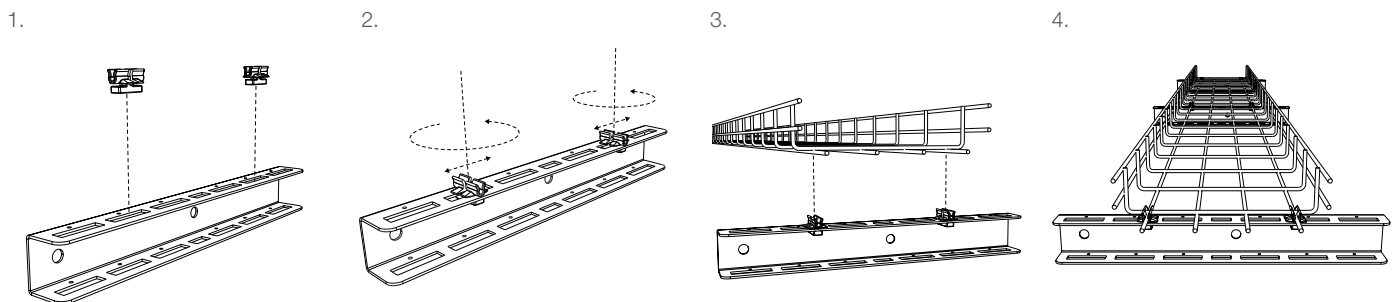

Accessoire

Développé pour la fixation de chemins de câbles en fils sur le Fast Trak et Étrier G. Aucun outil nécessaire, simple à utiliser avec son système de quart de tour.

AVANTAGES

- **Sûr** – Empêche le soulèvement et le glissement du chemin de câbles en fil
- **Polyvalent** – 2 tailles disponibles pour chemins de câbles de diamètre 4 mm et 5 mm
- **Facile** – Installation en un quart de tour et sans outil
- **Rapide** – Plus rapide à installer que les méthodes traditionnelles

INSTALLATION

SPÉCIFICATIONS

Couleur	A (ø)	B (mm)	C (mm)	D (mm)
Gris	Compatible avec fil de 4 mm	17	30	2
Noir	Compatible avec fil de 5 mm	17	30	2
* Bleu	Compatible avec fil de 4 mm	17	30	3
* Bleu marine	Compatible avec fil de 5 mm	17	30	3

* Utilisable sur les étriers G G300 et G400

PRODUITS COMPATIBLES

Pour plus d'informations, contactez-nous ou visitez notre site Internet www.gripple.com

INFORMATIONS TECHNIQUES

Charge de travail maximale :
Non porteur.

Matériau :
Acétal Copolymère (POM C) (ERCACETAL C)

Couleur :
Gris et Bleu = ø 4 mm
Noir et Bleu marine = ø 5 mm