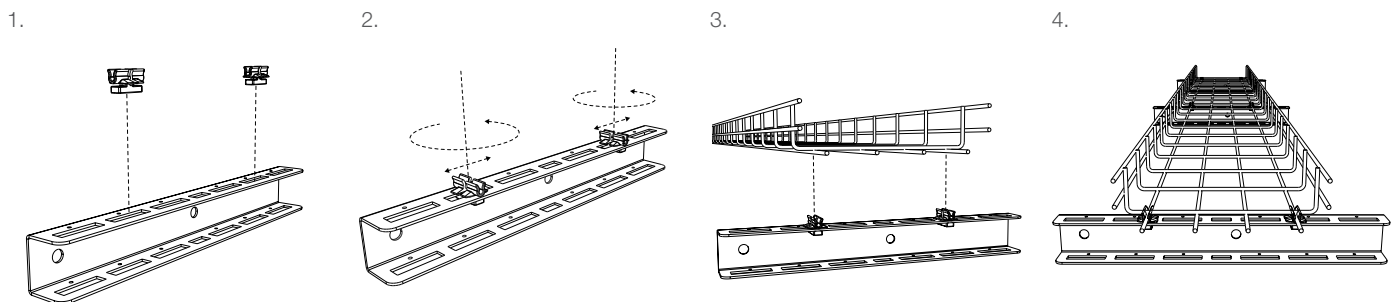

INSTALLATIE