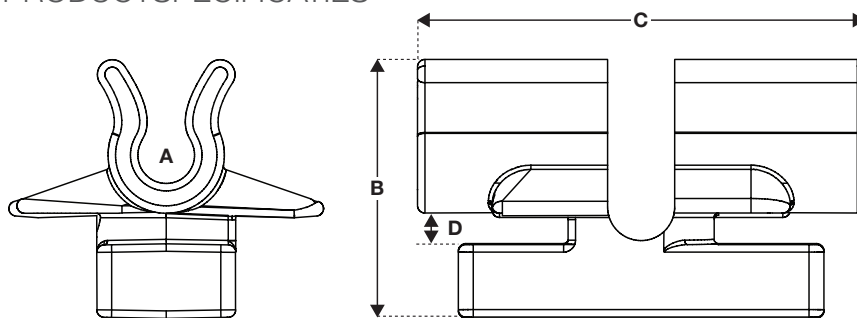

PRODUCTSPECIFICATIES

Kleur	A (ø)	B (mm)	C (mm)	D (mm)
Grijs	Compatibel met 4 mm draad	17	30	2
Zwart	Compatibel met 5 mm draad	17	30	2
* Blauw	Compatibel met 4 mm draad	17	30	3
* Marineblauw	Compatibel met 5 mm draad	17	30	3

* Enkel compatibel met de G300 en G400 G-Beugel

VERWANTE PRODUCTEN

Voor meer gedetailleerde informatie neem contact op of kijk op onze website www.gripple.com

EXTRA INFORMATIE

Maximale werkbelasting:
Geen drager.

Materiaal:
Copolymeer acetaal (POM C) (ERCACETAL C)

Kleur:
Grijs en Blauw = ø 4 mm draaddikte
Zwart en Marineblauw = ø 5 mm draaddikte